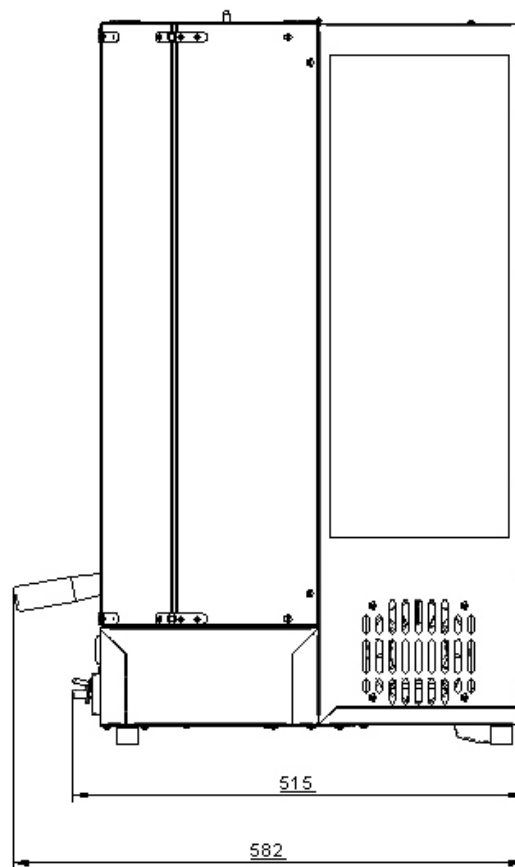

DISEGNO TECNICO | TECHNICAL DESIGN