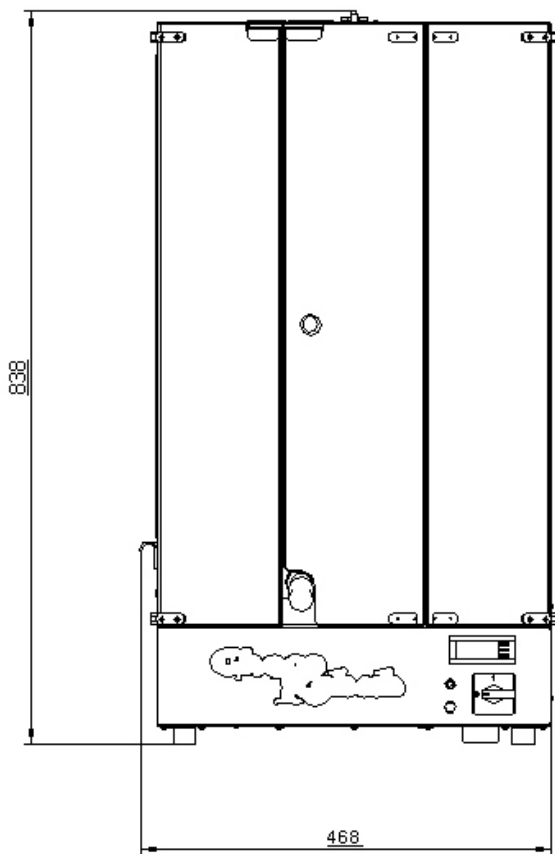

DISEGNO TECNICO | TECHNICAL DESIGN